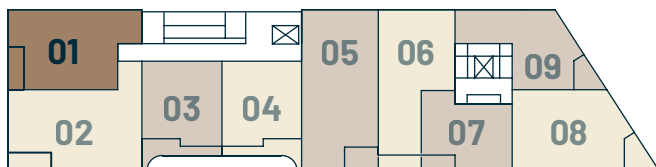

Byt
Flat

Posch.
Floor

Izby
Rooms

Interiér
Interior

Exteriér
Exterior

B3.01

3

3

78,60 m²

7,20 m²

**GANZ
HOUSE**

01	Predsieň / Entrance hall	8,70 m ²
02	Obývacia izba / Living room	19,10 m ²
03	Kuchyňa / Kitchen	10,30 m ²
04	Izba / Bedroom	16,20 m ²
05	Izba / Bedroom	12,10 m ²
06	Kúpeľňa / Bathroom	6,40 m ²
07	WC / WC	1,60 m ²
08	Komora / Storage room	4,20 m ²
09	Lodžia / Loggia	7,20 m ²