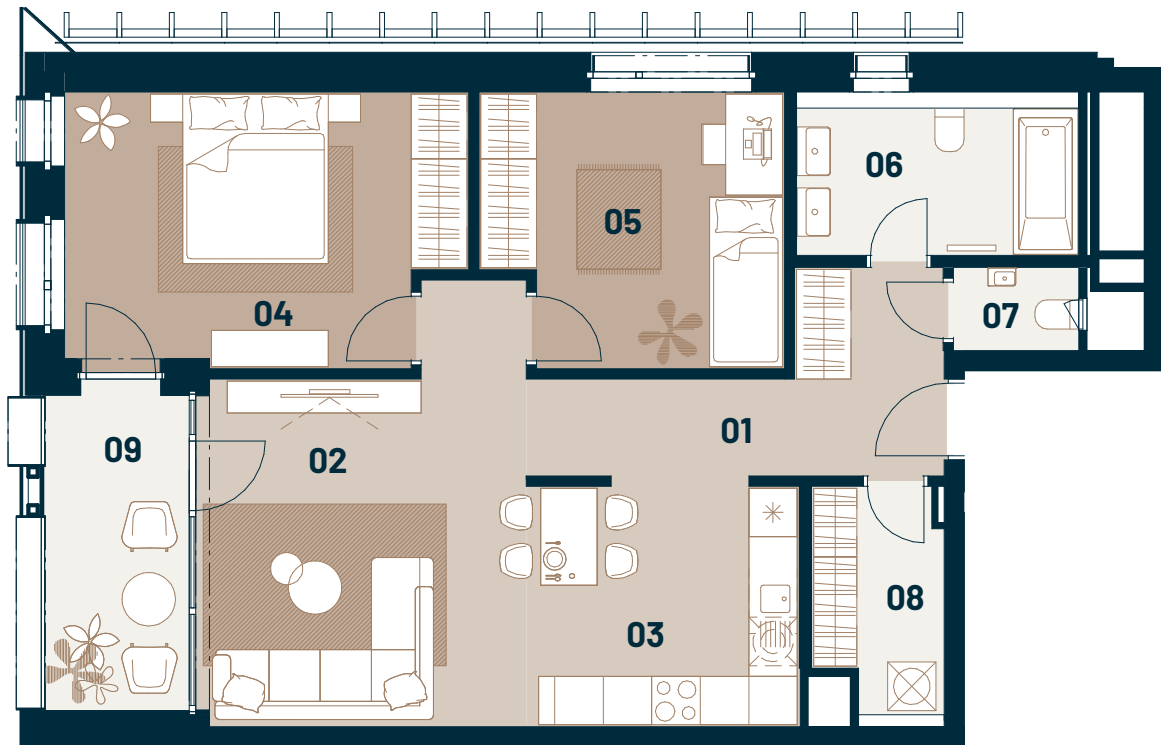

Byt
Flat

Posch.
Floor

Izby
Rooms

Interiér
Interior

Exteriér
Exterior

B3.01

3

3

78,60 m²

7,20 m²

**GANZ
HOUSE**

01	Predsieň / Entrance hall	8,70 m ²
02	Obývacia izba / Living room	19,10 m ²
03	Kuchyňa / Kitchen	10,30 m ²
04	Izba / Bedroom	16,20 m ²
05	Izba / Bedroom	12,10 m ²
06	Kúpeľňa / Bathroom	6,40 m ²
07	WC / WC	1,60 m ²
08	Komora / Storage room	4,20 m ²
09	Lodžia / Loggia	7,20 m ²