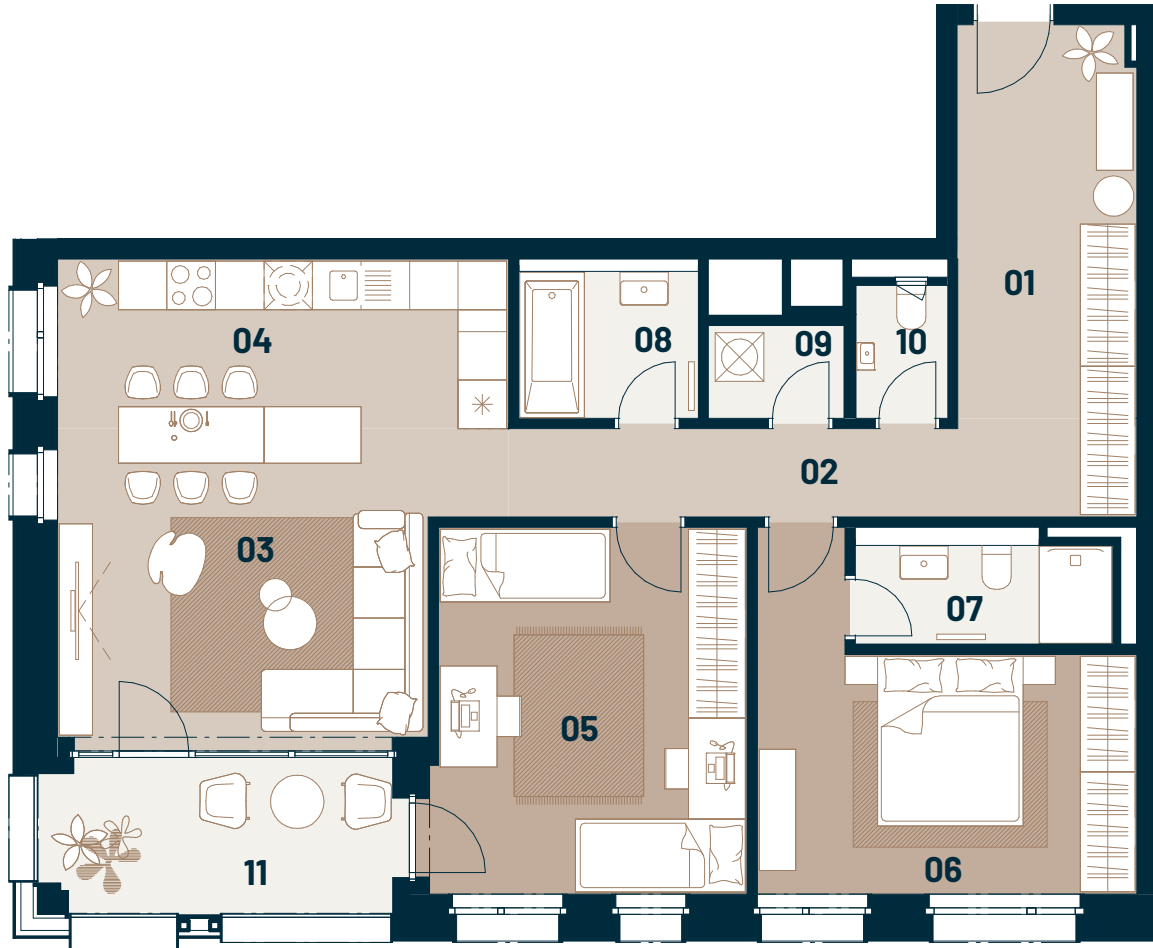

Byt
Flat

Posch.
Floor

Izby
Rooms

Interiér
Interior

Exteriér
Exterior

B3.02

3

3

95,40 m²

8,50 m²

GANZ
HOUSE

01	Predsieň / Entrance hall	11,00 m ²
02	Chodba / Corridor	8,50 m ²
03	Obývacia izba / Living room	19,20 m ²
04	Kuchyňa / Kitchen	11,70 m ²
05	Izba / Bedroom	17,70 m ²
06	Izba / Bedroom	15,60 m ²
07	Kúpeľňa / Bathroom	3,90 m ²
08	Kúpeľňa / Bathroom	4,00 m ²
09	Práčovňa / Laundry room	1,90 m ²
10	WC / WC	1,90 m ²
11	Lodžia / Loggia	8,50 m ²