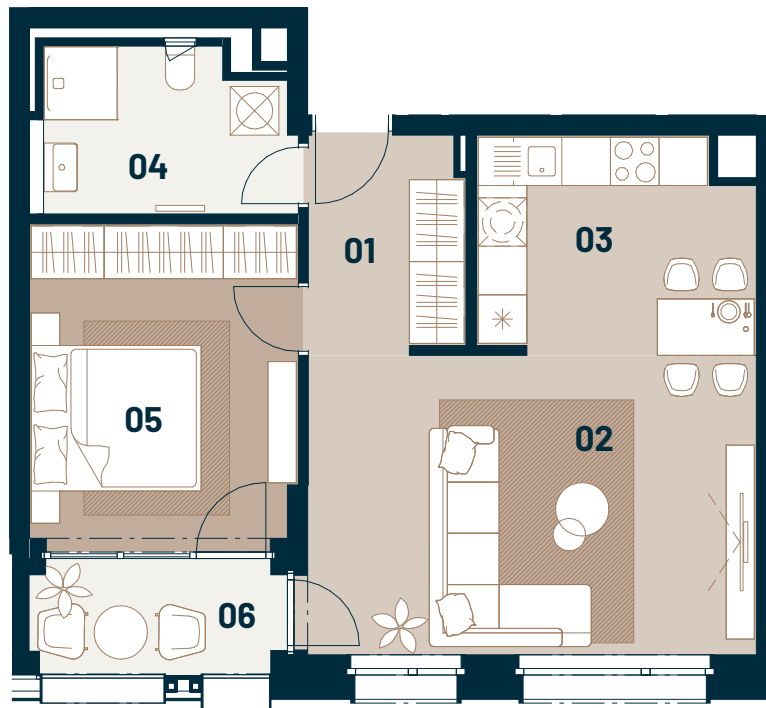

Byt
Flat

Posch.
Floor

Izby
Rooms

Interiér
Interior

Exteriér
Exterior

B3.07

3

2

54,10 m²

4,50 m²

GANZ
HOUSE

01	Predsieň / Entrance hall	5,10 m ²
02	Obývacia izba / Living room	20,70 m ²
03	Kuchyňa / Kitchen	9,00 m ²
04	Izba / Bedroom	13,30 m ²
05	Kúpeľňa / Bathroom	6,00 m ²
06	Lodžia / Loggia	4,50 m ²