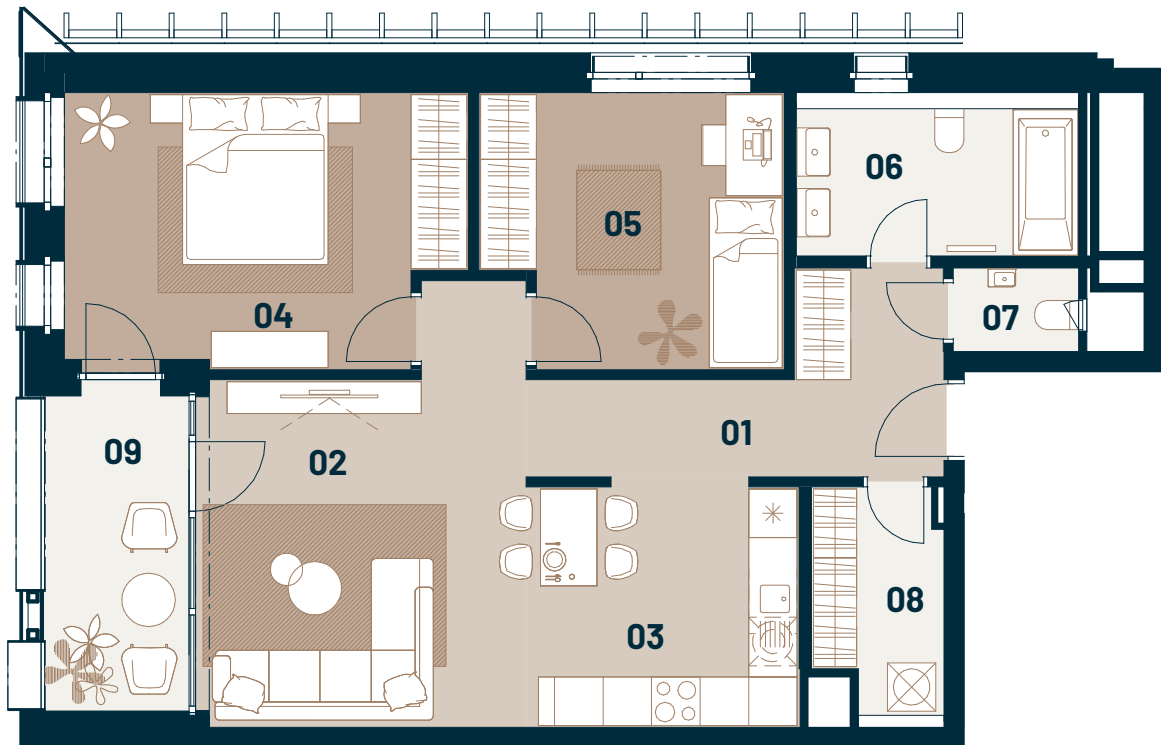

Byt
Flat

Posch.
Floor

Izby
Rooms

Interiér
Interior

Exteriér
Exterior

B4.01

4

3

78,60 m²

7,20 m²

**GANZ
HOUSE**

01	Predsieň / Entrance hall	8,70 m ²
02	Obývacia izba / Living room	19,10 m ²
03	Kuchyňa / Kitchen	10,30 m ²
04	Izba / Bedroom	16,20 m ²
05	Izba / Bedroom	12,10 m ²
06	Kúpeľňa / Bathroom	6,40 m ²
07	WC / WC	1,60 m ²
08	Komora / Storage room	4,20 m ²
09	Lodžia / Loggia	7,20 m ²