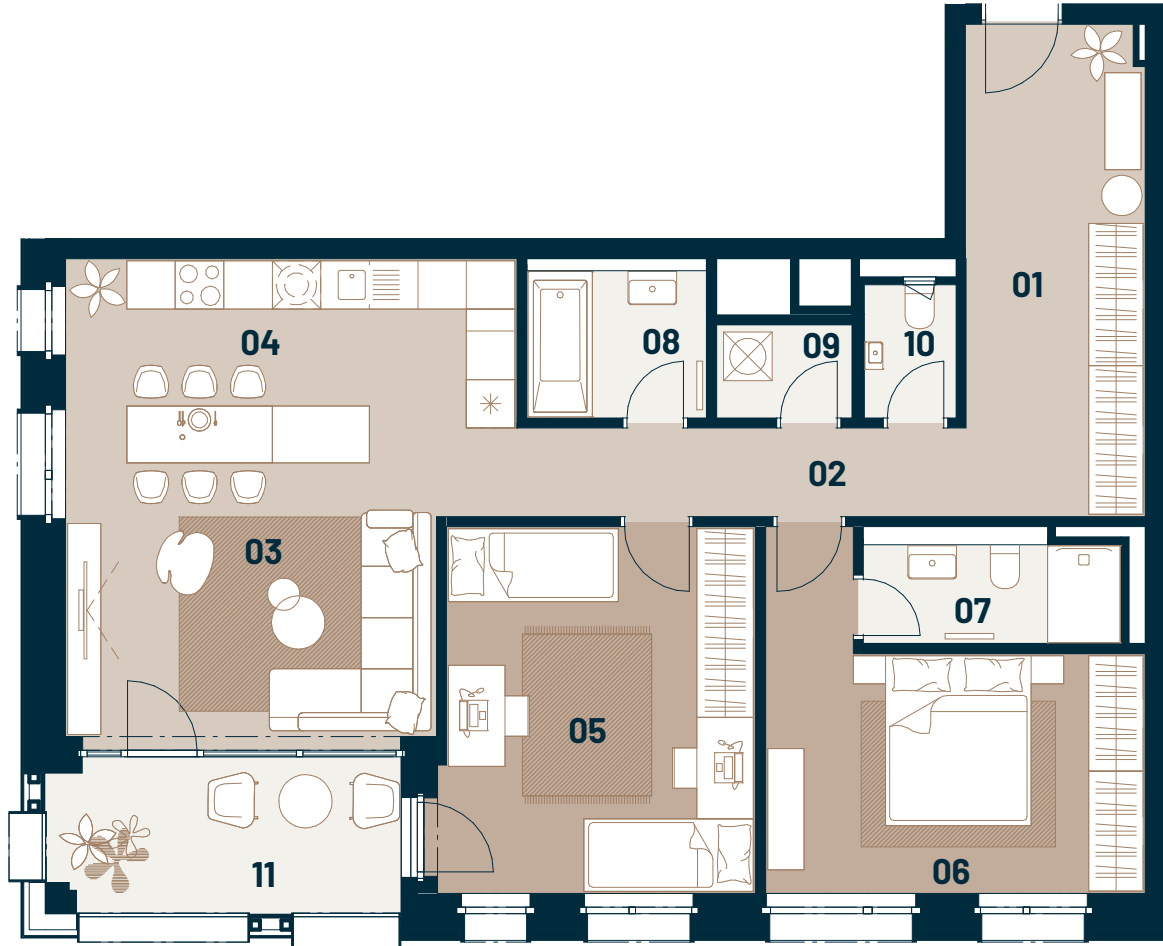

Byt
Flat

Posch.
Floor

Izby
Rooms

Interiér
Interior

Exteriér
Exterior

B2.02

2

3

95,40 m²

8,50 m²

GANZ
HOUSE

01	Predsieň / Entrance hall	11,00 m ²
02	Chodba / Corridor	8,50 m ²
03	Obývacia izba / Living room	19,20 m ²
04	Kuchyňa / Kitchen	11,70 m ²
05	Izba / Bedroom	17,70 m ²
06	Izba / Bedroom	15,60 m ²
07	Kúpeľňa / Bathroom	3,90 m ²
08	Kúpeľňa / Bathroom	4,00 m ²
09	Práčovňa / Laundry room	1,90 m ²
10	WC / WC	1,90 m ²
11	Lodžia / Loggia	8,50 m ²