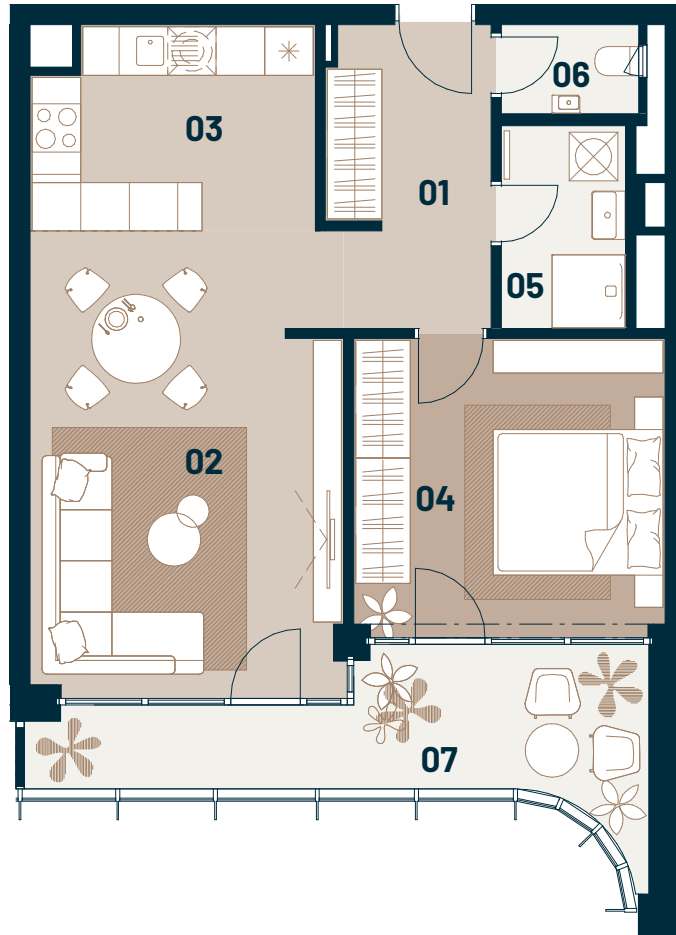

Byt
Flat

Posch.
Floor

Izby
Rooms

Interiér
Interior

Exteriér
Exterior

B4.04

4

2

58,20 m²

11,10 m²

**GANZ
HOUSE**

01	Predsieň / Entrance hall	7,30 m ²
02	Obývacia izba / Living room	22,30 m ²
03	Kuchyňa / Kitchen	8,60 m ²
04	Izba / Bedroom	14,20 m ²
05	Kúpeľňa / Bathroom	3,90 m ²
06	WC / WC	1,90 m ²
07	Lodžia / Loggia	11,10 m ²