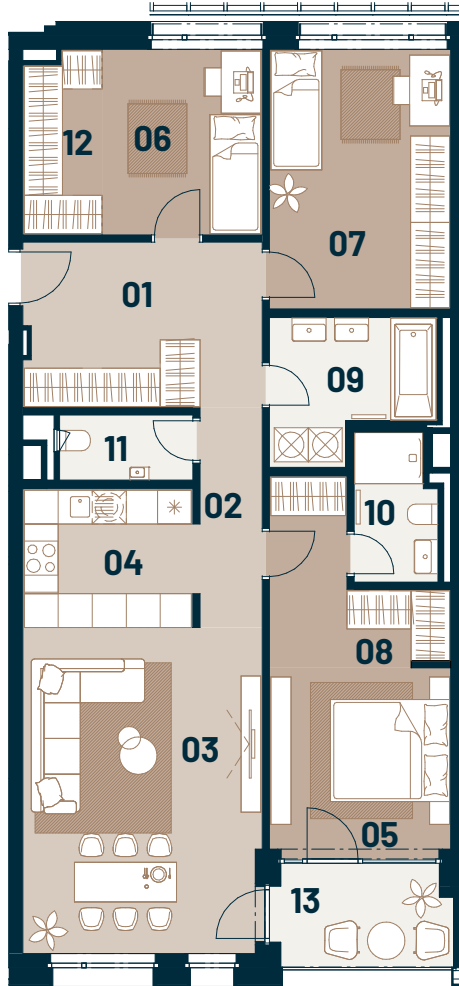

Byt
Flat

Posch.
Floor

Izby
Rooms

Interiér
Interior

Exteriér
Exterior

B4.05

4

4

107,50 m²

5,70 m²

GANZ
HOUSE

01	Predsieň / Entrance hall	12,30 m ²
02	Chodba / Corridor	4,30 m ²
03	Obývacia izba / Living room	24,20 m ²
04	Kuchyňa / Kitchen	7,50 m ²
05	Izba / Bedroom	10,70 m ²
06	Izba / Bedroom	9,30 m ²
07	Izba / Bedroom	14,70 m ²
08	Šatník / Wardrobe	7,20 m ²
09	Kúpeľňa / Bathroom	6,50 m ²
10	Kúpeľňa / Bathroom	3,70 m ²
11	WC / WC	2,70 m ²
12	Šatník / Wardrobe	4,40 m ²
13	Lodžia / Loggia	5,70 m ²