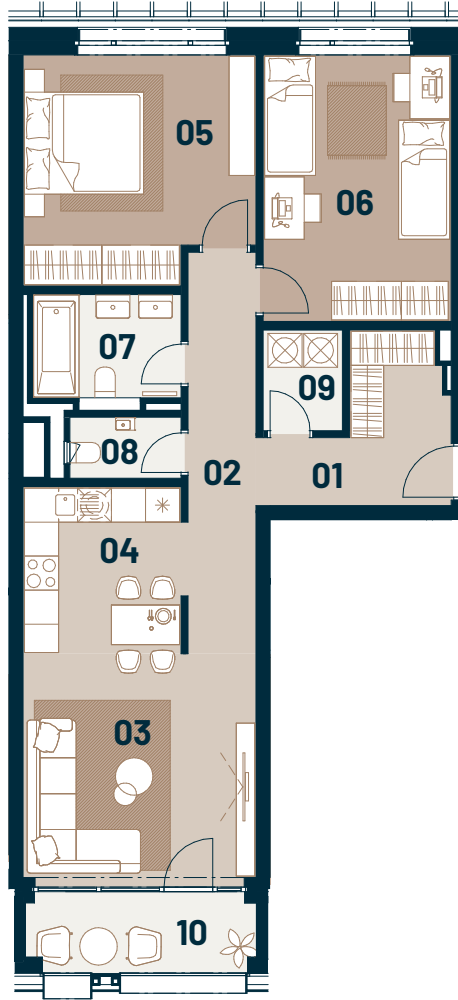

Byt
Flat

Posch.
Floor

Izby
Rooms

Interiér
Interior

Exteriér
Exterior

B4.06

4

3

81,90 m²

5,70 m²

GANZ
HOUSE

0 1 2 3 4 5 6m

01	Predsieň / Entrance hall	7,30 m ²
02	Chodba / Corridor	8,50 m ²
03	Obývacia izba / Living room	16,90 m ²
04	Kuchyňa / Kitchen	8,40 m ²
05	Izba / Bedroom	15,80 m ²
06	Izba / Bedroom	15,60 m ²
07	Kúpeľňa / Bathroom	4,80 m ²
08	WC / WC	2,10 m ²
09	Práčovňa / Laundry room	2,50 m ²
10	Lodžia / Loggia	5,70 m ²