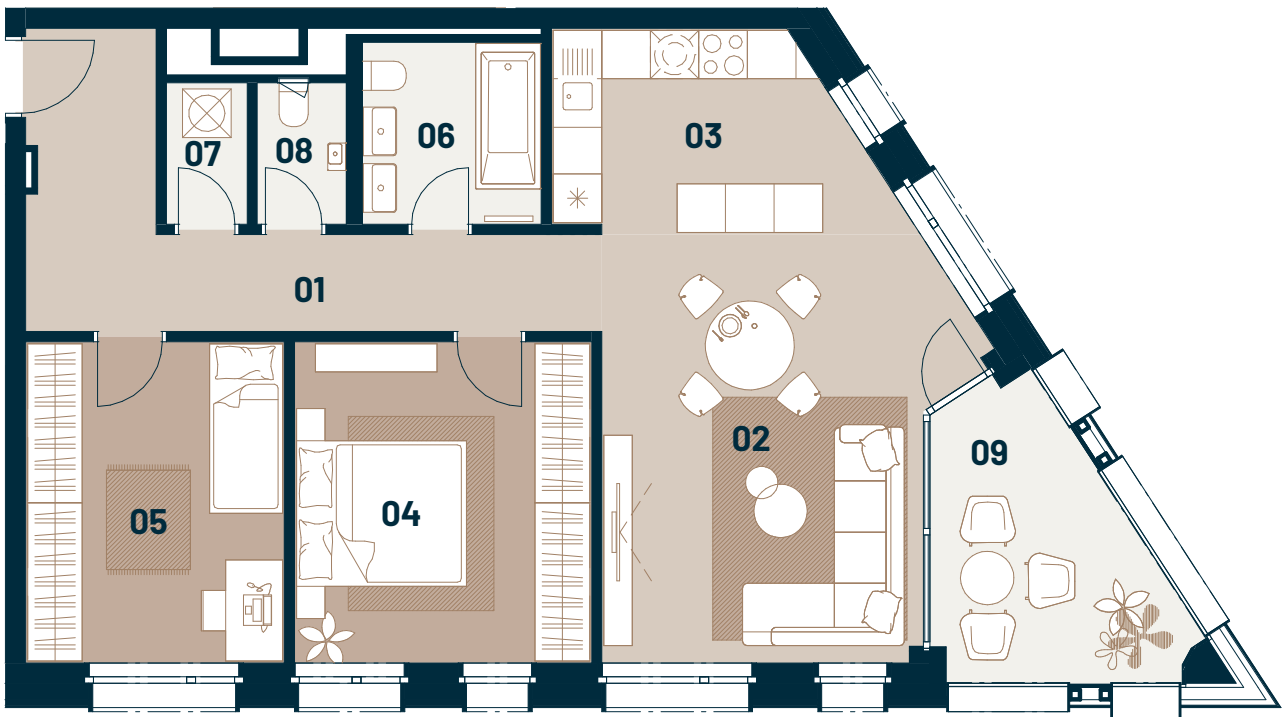

Byt
Flat

Posch.
Floor

Izby
Rooms

Interiér
Interior

Exteriér
Exterior

B4.08

4

3

80,20 m²

9,30 m²

GANZ
HOUSE

| | | |
|----|-----------------------------|----------------------|
| 01 | Predsieň / Entrance hall | 12,60 m ² |
| 02 | Obývacia izba / Living room | 22,00 m ² |
| 03 | Kuchyňa / Kitchen | 9,50 m ² |
| 04 | Izba / Bedroom | 14,60 m ² |
| 05 | Izba / Bedroom | 12,80 m ² |
| 06 | Kúpeľňa / Bathroom | 5,00 m ² |
| 07 | Práčovňa / Laundry room | 1,80 m ² |
| 08 | WC / WC | 1,90 m ² |
| 09 | Lodžia / Loggia | 9,30 m ² |