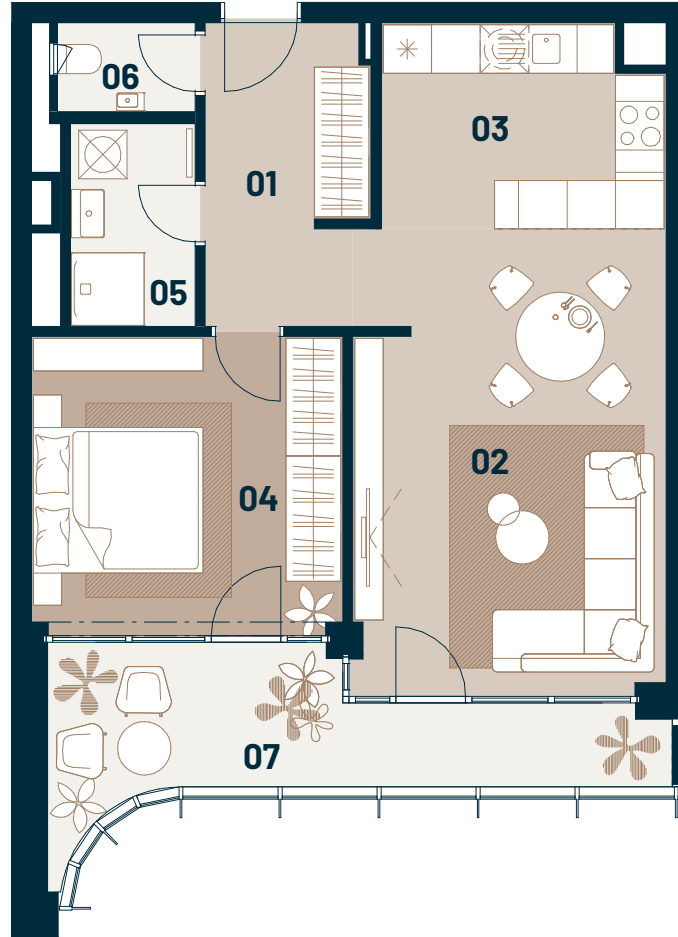

Byt
Flat

Posch.
Floor

Izby
Rooms

Interiér
Interior

Exteriér
Exterior

B2.03

2

2

58,20 m²

11,10 m²

**GANZ
HOUSE**

01	Predsieň / Entrance hall	7,30 m ²
02	Obývacia izba / Living room	22,30 m ²
03	Kuchyňa / Kitchen	8,60 m ²
04	Izba / Bedroom	14,20 m ²
05	Kúpeľňa / Bathroom	3,90 m ²
06	WC / WC	1,90 m ²
07	Lodžia / Loggia	11,10 m ²