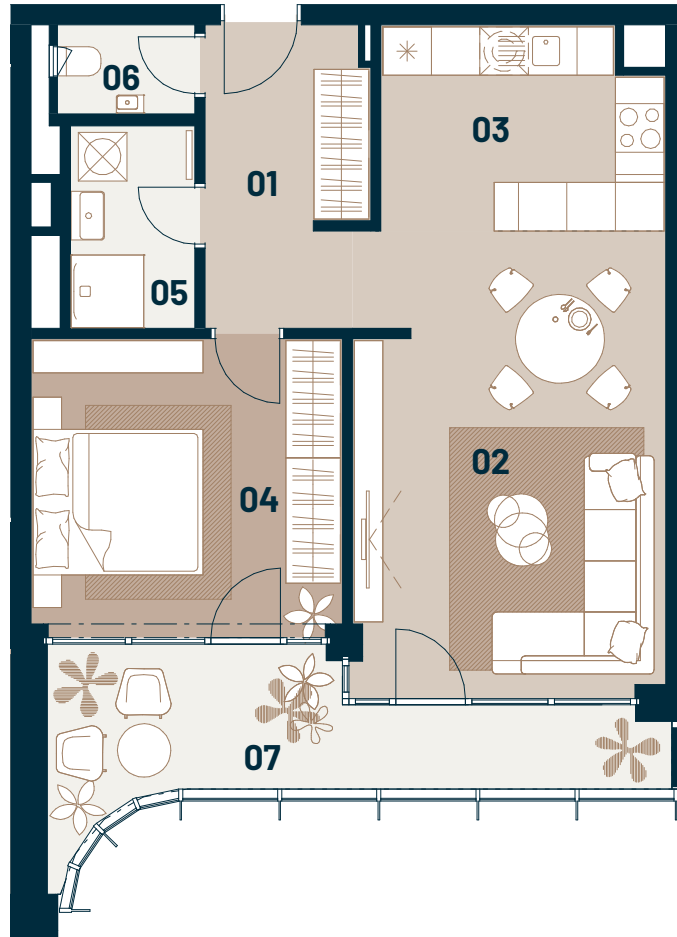

Byt
Flat

Posch.
Floor

Izby
Rooms

Interiér
Interior

Exteriér
Exterior

B5.03

5

2

58,20 m²

11,10 m²

GANZ
HOUSE

01	Predsieň / Entrance hall	7,30 m ²
02	Obývacia izba / Living room	22,30 m ²
03	Kuchyňa / Kitchen	8,60 m ²
04	Izba / Bedroom	14,20 m ²
05	Kúpeľňa / Bathroom	3,90 m ²
06	WC / WC	1,90 m ²
07	Lodžia / Loggia	11,10 m ²