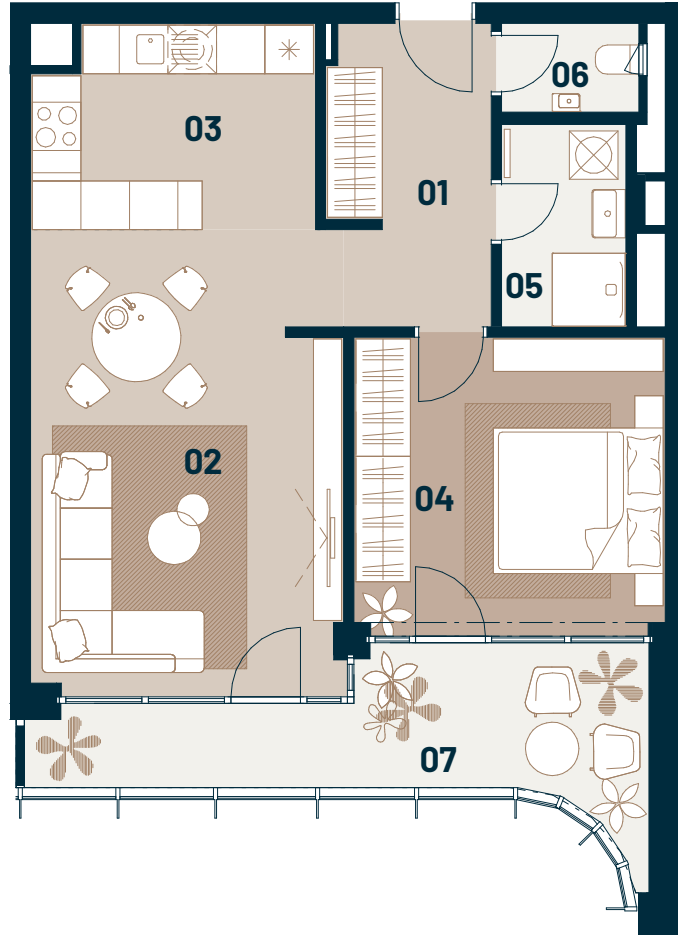

Byt  
Flat

Posch.  
Floor

Izby  
Rooms

Interiér  
Interior

Exteriér  
Exterior

**B5.04**

**5**

**2**

**58,20 m<sup>2</sup>**

**11,10 m<sup>2</sup>**

**GANZ  
HOUSE**

<b>01</b>	Predsieň / Entrance hall	7,30 m <sup>2</sup>
<b>02</b>	Obývacia izba / Living room	22,30 m <sup>2</sup>
<b>03</b>	Kuchyňa / Kitchen	8,60 m <sup>2</sup>
<b>04</b>	Izba / Bedroom	14,20 m <sup>2</sup>
<b>05</b>	Kúpeľňa / Bathroom	3,90 m <sup>2</sup>
<b>06</b>	WC / WC	1,90 m <sup>2</sup>
<b>07</b>	Lodžia / Loggia	11,10 m <sup>2</sup>