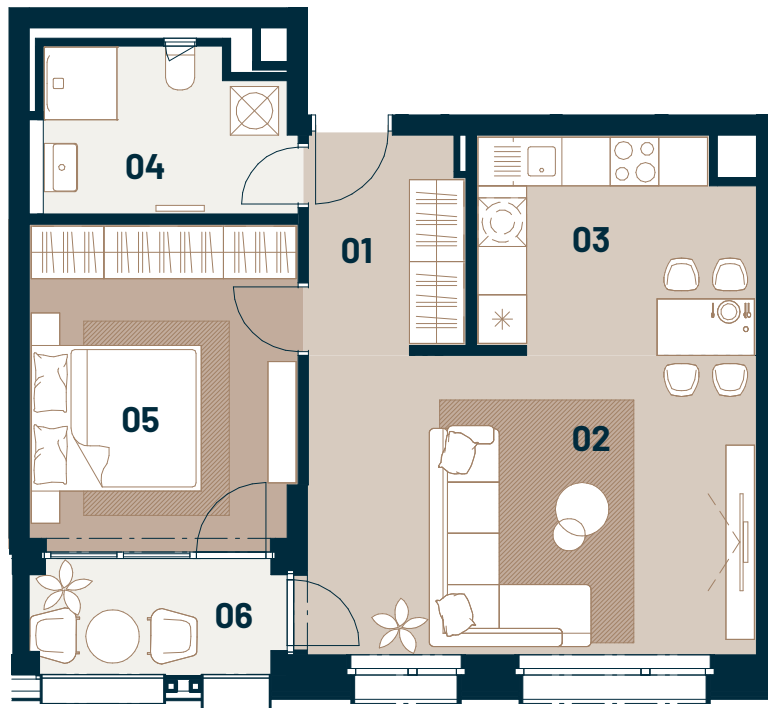

Byt  
Flat

Posch.  
Floor

Izby  
Rooms

Interiér  
Interior

Exteriér  
Exterior

B5.07

5

2

54,10 m<sup>2</sup>

4,50 m<sup>2</sup>

GANZ  
HOUSE

01	Predsieň / Entrance hall	5,10 m <sup>2</sup>
02	Obývacia izba / Living room	20,70 m <sup>2</sup>
03	Kuchyňa / Kitchen	9,00 m <sup>2</sup>
04	Izba / Bedroom	13,30 m <sup>2</sup>
05	Kúpeľňa / Bathroom	6,00 m <sup>2</sup>
06	Lodžia / Loggia	4,50 m <sup>2</sup>