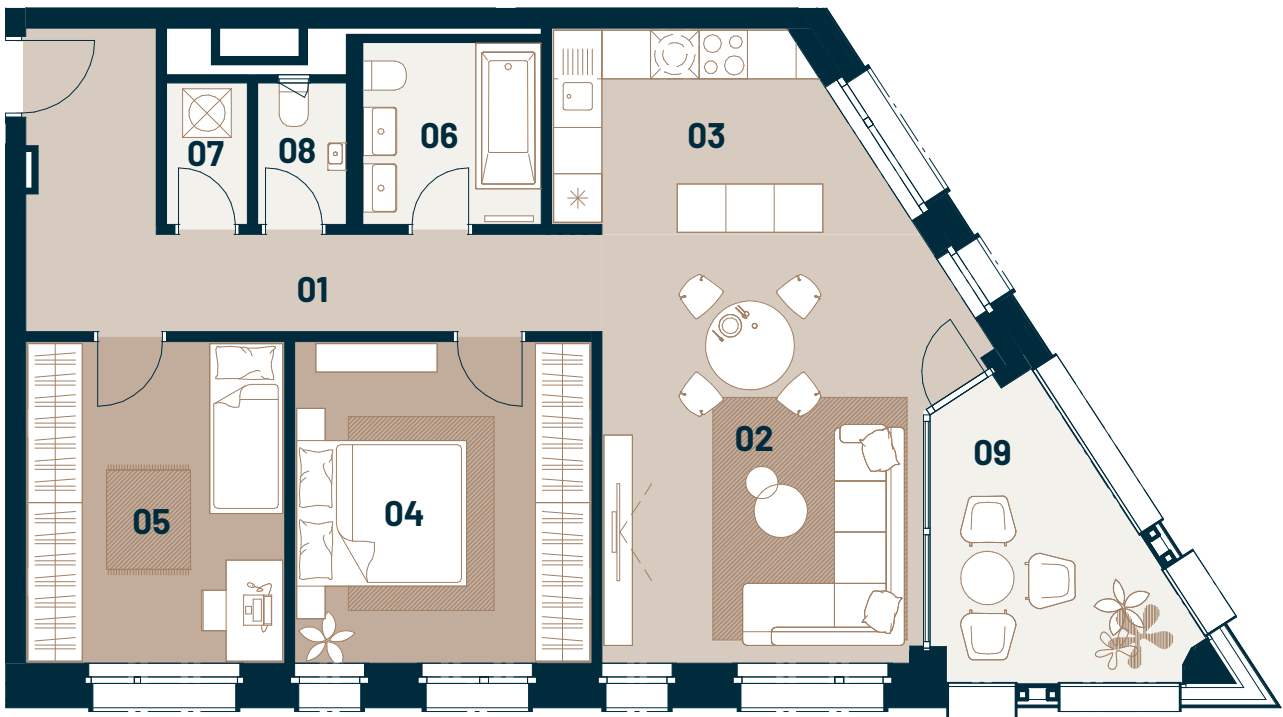

Byt
Flat

Posch.
Floor

Izby
Rooms

Interiér
Interior

Exteriér
Exterior

B5.08

5

3

80,20 m²

9,30 m²

GANZ
HOUSE

0 1 2 3 4 m

01	Predsieň / Entrance hall	12,60 m ²
02	Obývacia izba / Living room	22,00 m ²
03	Kuchyňa / Kitchen	9,50 m ²
04	Izba / Bedroom	14,60 m ²
05	Izba / Bedroom	12,80 m ²
06	Kúpeľňa / Bathroom	5,00 m ²
07	Práčovňa / Laundry room	1,80 m ²
08	WC / WC	1,90 m ²
09	Lodžia / Loggia	9,30 m ²