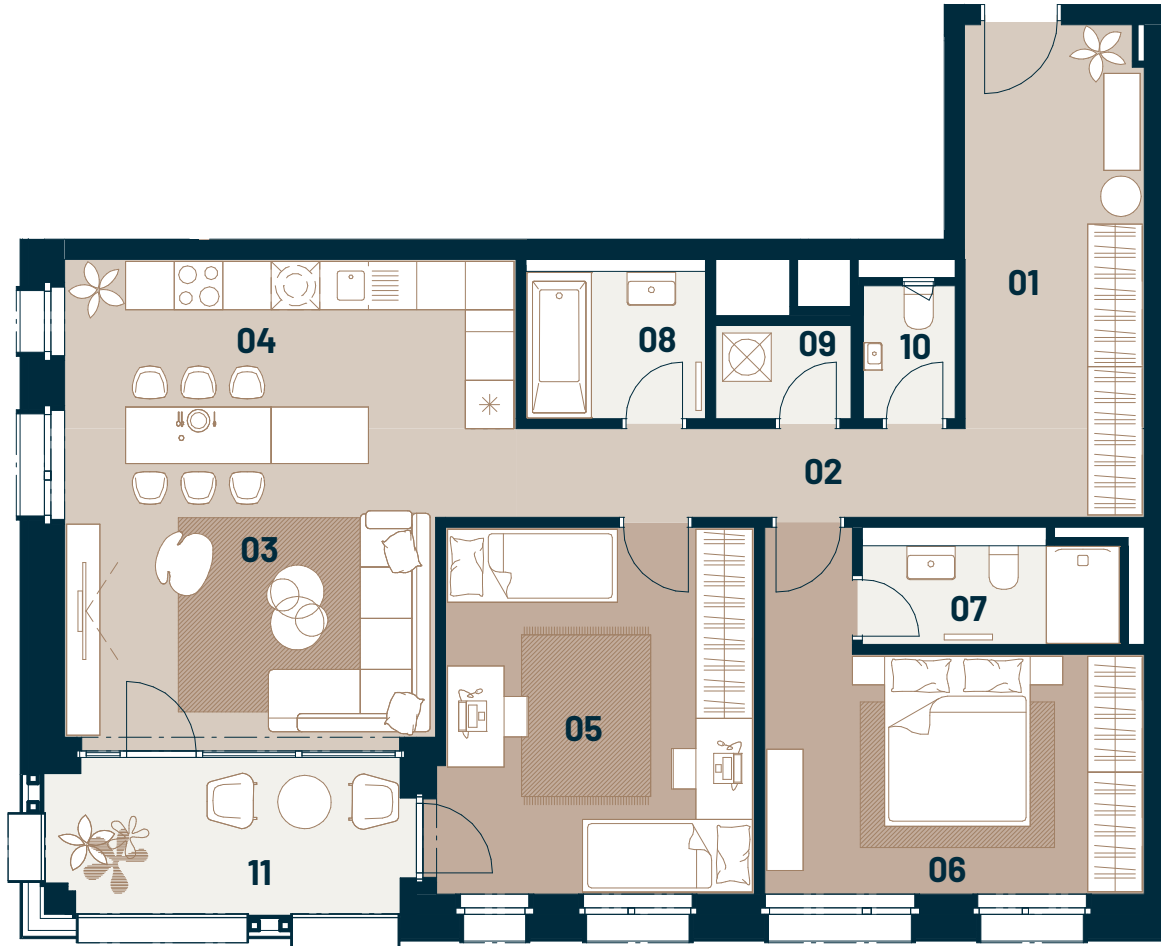

Byt
Flat

Posch.
Floor

Izby
Rooms

Interiér
Interior

Exteriér
Exterior

B6.02

6

3

95,40 m²

8,50 m²

**GANZ
HOUSE**

01	Predsieň / Entrance hall	11,00 m ²
02	Chodba / Corridor	8,50 m ²
03	Obývacia izba / Living room	19,20 m ²
04	Kuchyňa / Kitchen	11,70 m ²
05	Izba / Bedroom	17,70 m ²
06	Izba / Bedroom	15,60 m ²
07	Kúpeľňa / Bathroom	3,90 m ²
08	Kúpeľňa / Bathroom	4,00 m ²
09	Práčovňa / Laundry room	1,90 m ²
10	WC / WC	1,90 m ²
11	Lodžia / Loggia	8,50 m ²