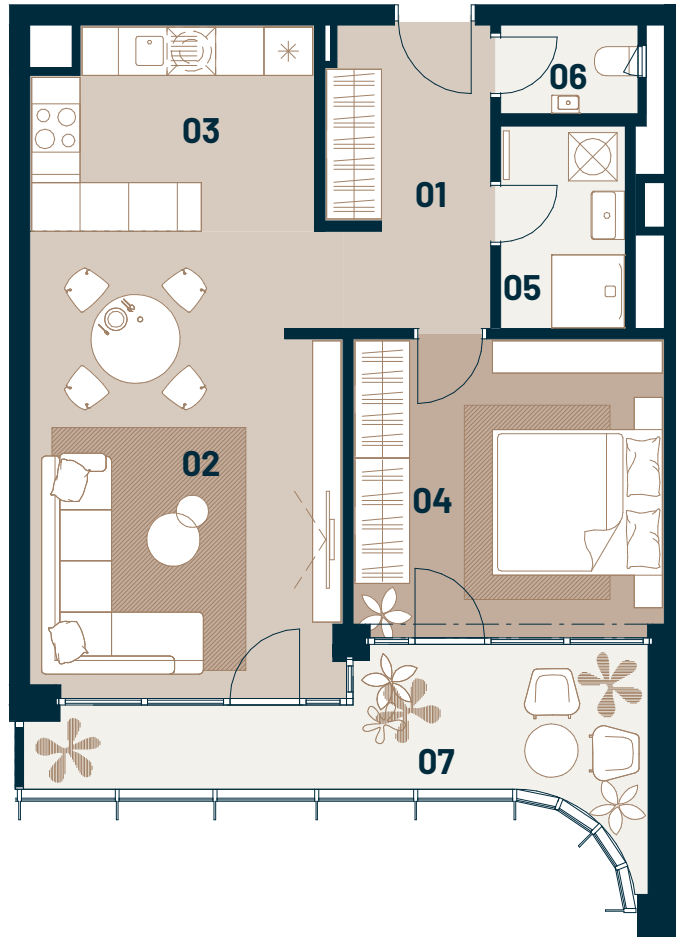

Byt  
Flat

Posch.  
Floor

Izby  
Rooms

Interiér  
Interior

Exteriér  
Exterior

B6.04

6

2

58,20 m<sup>2</sup>

11,10 m<sup>2</sup>

GANZ  
HOUSE

01	Predsieň / Entrance hall	7,30 m <sup>2</sup>
02	Obývacia izba / Living room	22,30 m <sup>2</sup>
03	Kuchyňa / Kitchen	8,60 m <sup>2</sup>
04	Izba / Bedroom	14,20 m <sup>2</sup>
05	Kúpeľňa / Bathroom	3,90 m <sup>2</sup>
06	WC / WC	1,90 m <sup>2</sup>
07	Lodžia / Loggia	11,10 m <sup>2</sup>