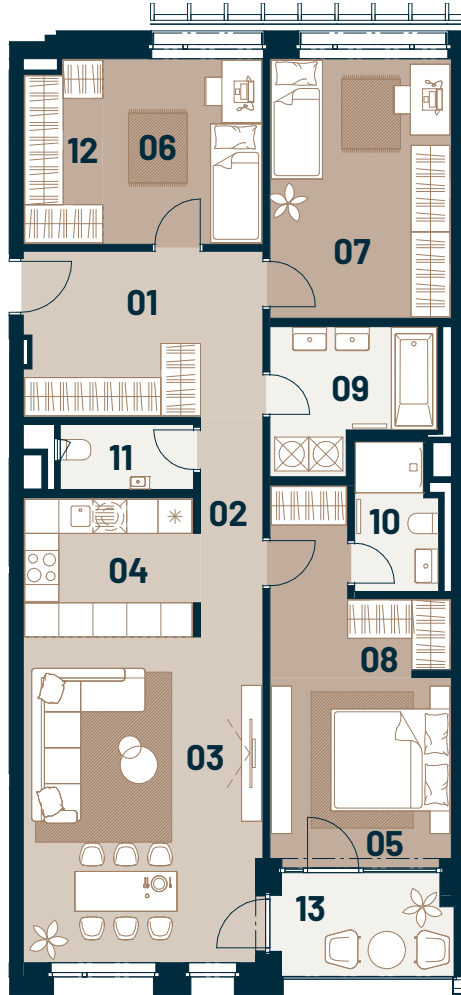

Byt
Flat

Posch.
Floor

Izby
Rooms

Interiér
Interior

Exteriér
Exterior

B6.05

6

4

107,50 m²

5,70 m²

GANZ
HOUSE

01	Predsieň / Entrance hall	12,30 m ²
02	Chodba / Corridor	4,30 m ²
03	Obývacia izba / Living room	24,20 m ²
04	Kuchyňa / Kitchen	7,50 m ²
05	Izba / Bedroom	10,70 m ²
06	Izba / Bedroom	9,30 m ²
07	Izba / Bedroom	14,70 m ²
08	Šatník / Wardrobe	7,20 m ²
09	Kúpeľňa / Bathroom	6,50 m ²
10	Kúpeľňa / Bathroom	3,70 m ²
11	WC / WC	2,70 m ²
12	Šatník / Wardrobe	4,40 m ²
13	Lodžia / Loggia	5,70 m ²