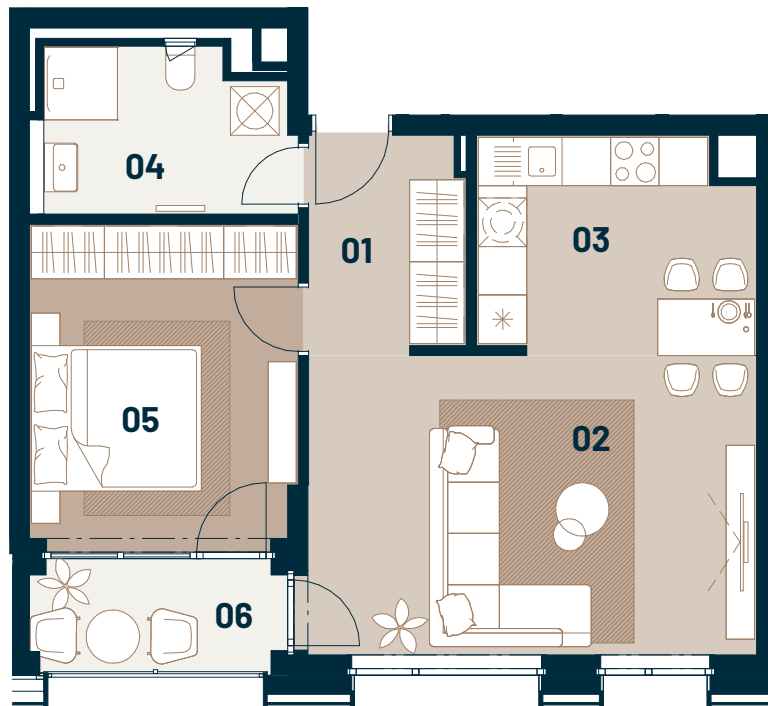

Byt
Flat

Posch.
Floor

Izby
Rooms

Interiér
Interior

Exteriér
Exterior

B6.07

6

2

54,10 m²

4,50 m²

GANZ
HOUSE

01	Predsieň / Entrance hall	5,10 m ²
02	Obývacia izba / Living room	20,70 m ²
03	Kuchyňa / Kitchen	9,00 m ²
04	Izba / Bedroom	13,30 m ²
05	Kúpeľňa / Bathroom	6,00 m ²
06	Lodžia / Loggia	4,50 m ²