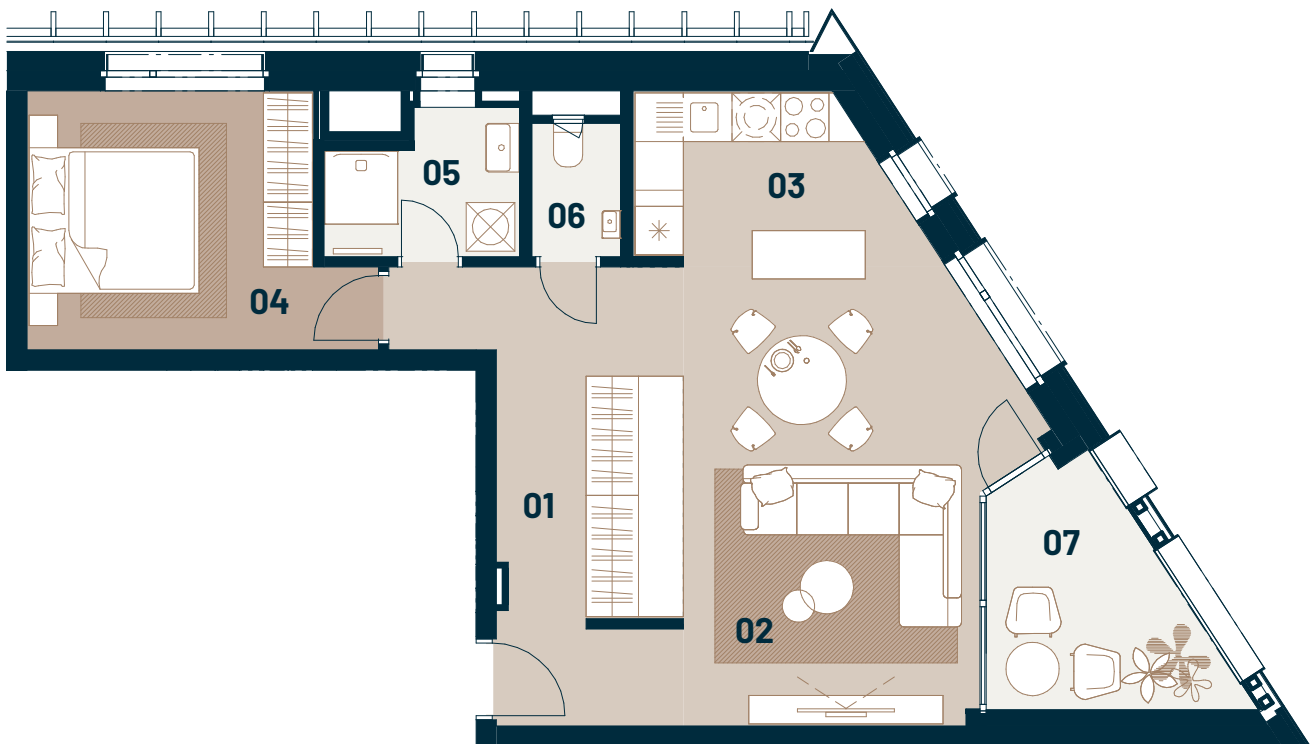

Apartmán
Apartment

Posch.
Floor

Izby
Rooms

Interiér
Interior

Exteriér
Exterior

B6.09

6

2

60,90 m²

7,20 m²

**GANZ
HOUSE**

01	Predsieň / Entrance hall	14,30 m ²
02	Obývacia izba / Living room	21,60 m ²
03	Kuchyňa / Kitchen	6,90 m ²
04	Izba / Bedroom	12,20 m ²
05	Kúpeľňa / Bathroom	4,10 m ²
06	WC / WC	1,80 m ²
07	Lodžia / Loggia	7,20 m ²