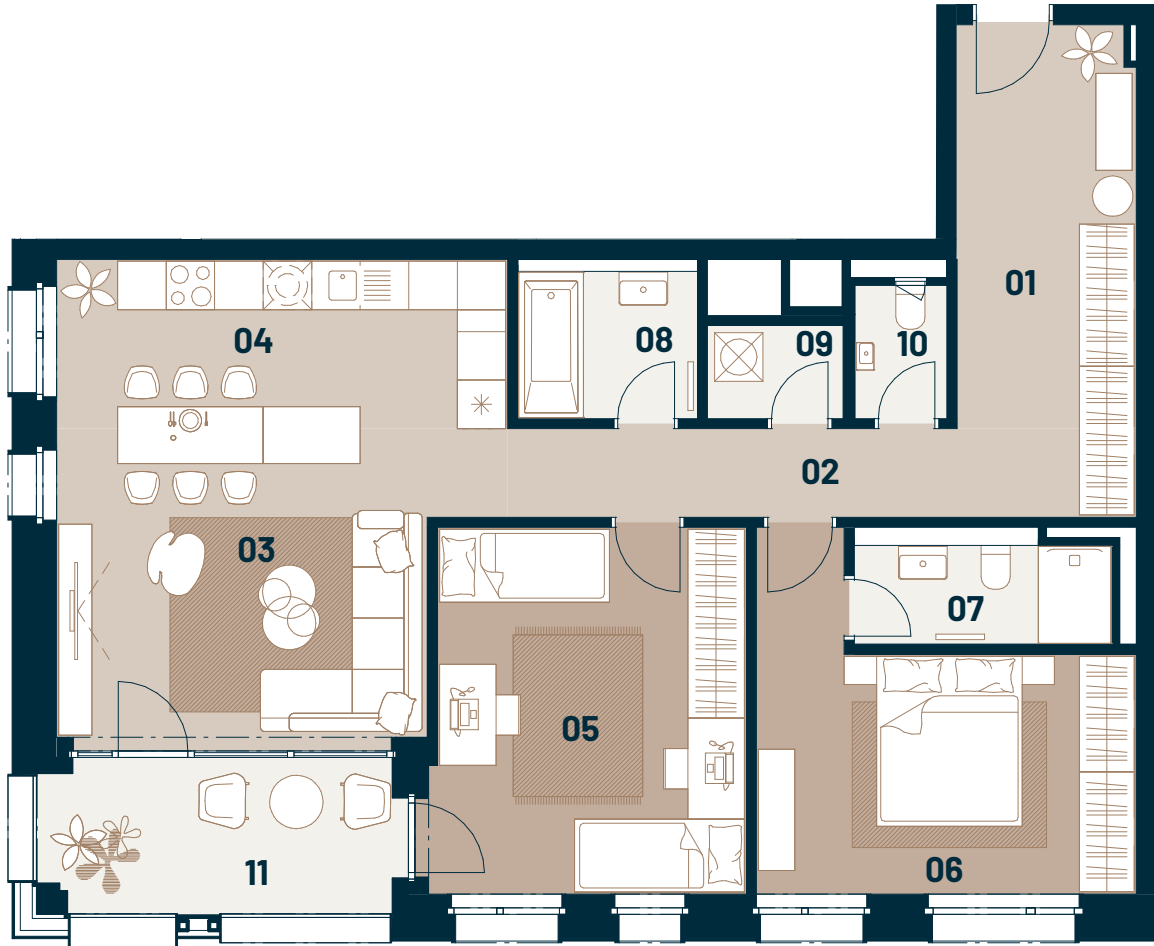

Byt
Flat

Posch.
Floor

Izby
Rooms

Interiér
Interior

Exteriér
Exterior

B7.02

7

3

95,40 m²

8,50 m²

**GANZ
HOUSE**

01	Predsieň / Entrance hall	11,00 m ²
02	Chodba / Corridor	8,50 m ²
03	Obývacia izba / Living room	19,20 m ²
04	Kuchyňa / Kitchen	11,70 m ²
05	Izba / Bedroom	17,70 m ²
06	Izba / Bedroom	15,60 m ²
07	Kúpeľňa / Bathroom	3,90 m ²
08	Kúpeľňa / Bathroom	4,00 m ²
09	Práčovňa / Laundry room	1,90 m ²
10	WC / WC	1,90 m ²
11	Lodžia / Loggia	8,50 m ²