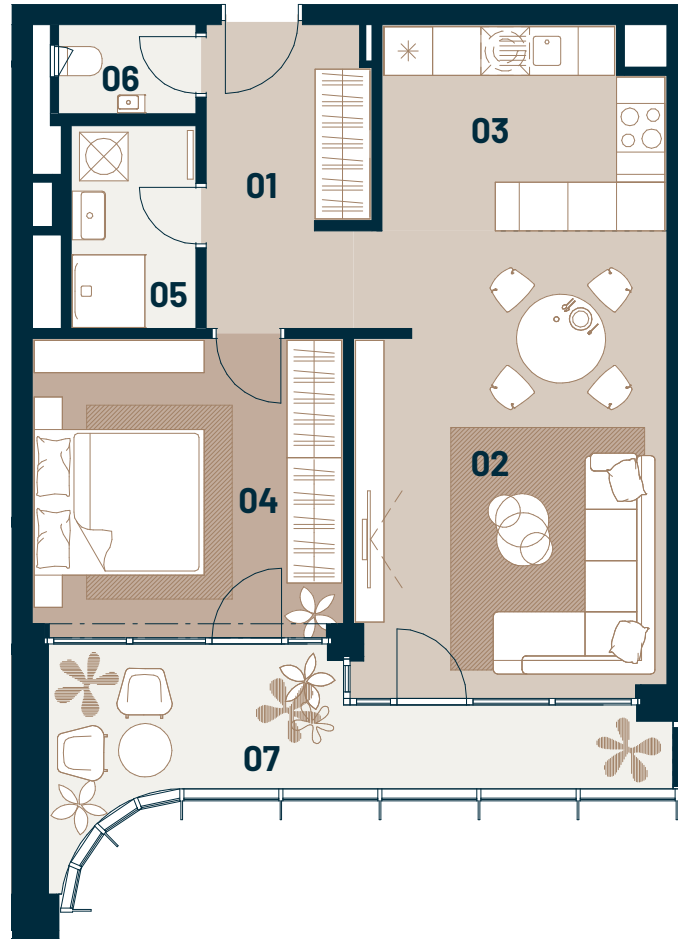

Byt  
Flat

Posch.  
Floor

Izby  
Rooms

Interiér  
Interior

Exteriér  
Exterior

**B7.03**

**7**

**2**

**58,20 m<sup>2</sup>**

**11,10 m<sup>2</sup>**

**GANZ  
HOUSE**

<b>01</b>	Predsieň / Entrance hall	7,30 m <sup>2</sup>
<b>02</b>	Obývacia izba / Living room	22,30 m <sup>2</sup>
<b>03</b>	Kuchyňa / Kitchen	8,60 m <sup>2</sup>
<b>04</b>	Izba / Bedroom	14,20 m <sup>2</sup>
<b>05</b>	Kúpeľňa / Bathroom	3,90 m <sup>2</sup>
<b>06</b>	WC / WC	1,90 m <sup>2</sup>
<b>07</b>	Lodžia / Loggia	11,10 m <sup>2</sup>