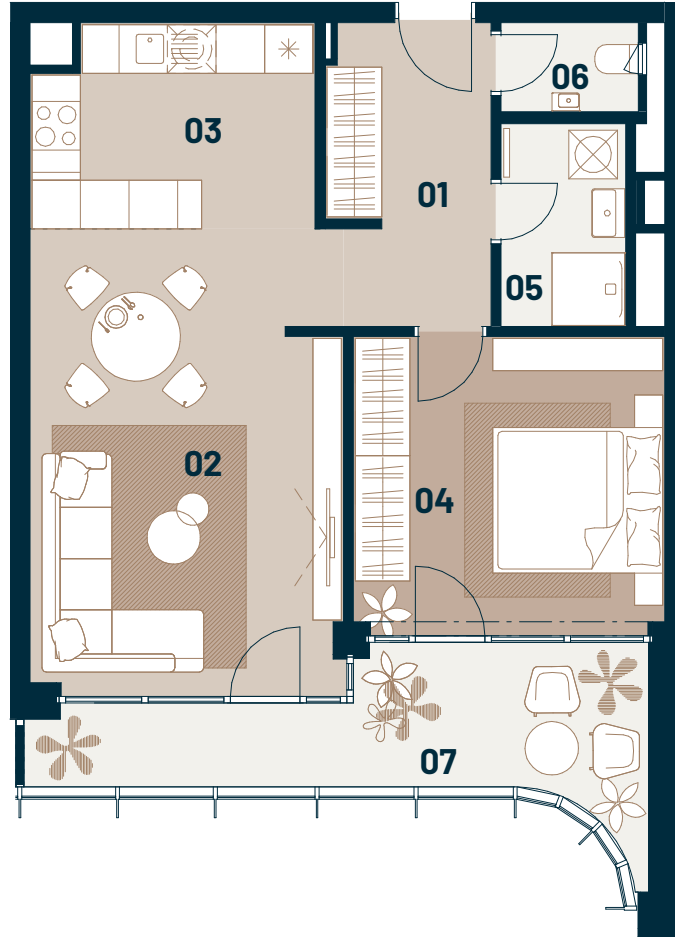

Byt  
Flat

Posch.  
Floor

Izby  
Rooms

Interiér  
Interior

Exteriér  
Exterior

**B7.04**

**7**

**2**

**58,20 m<sup>2</sup>**

**11,10 m<sup>2</sup>**

**GANZ  
HOUSE**

<b>01</b>	Predsieň / Entrance hall	7,30 m <sup>2</sup>
<b>02</b>	Obývacia izba / Living room	22,30 m <sup>2</sup>
<b>03</b>	Kuchyňa / Kitchen	8,60 m <sup>2</sup>
<b>04</b>	Izba / Bedroom	14,20 m <sup>2</sup>
<b>05</b>	Kúpeľňa / Bathroom	3,90 m <sup>2</sup>
<b>06</b>	WC / WC	1,90 m <sup>2</sup>
<b>07</b>	Lodžia / Loggia	11,10 m <sup>2</sup>