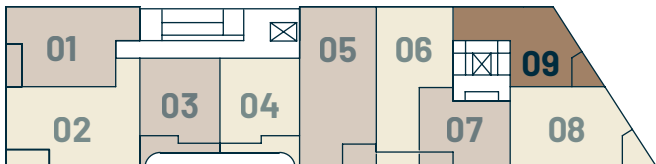

Apartmán  
Apartment

Posch.  
Floor

Izby  
Rooms

Interiér  
Interior

Exteriér  
Exterior

**B7.09**

**7**

**2**

**60,90 m<sup>2</sup>**

**7,20 m<sup>2</sup>**

**GANZ  
HOUSE**

0 1 2 3 4 m

|           |                             |                      |
|-----------|-----------------------------|----------------------|
| <b>01</b> | Predsieň / Entrance hall    | 14,30 m <sup>2</sup> |
| <b>02</b> | Obývacia izba / Living room | 21,60 m <sup>2</sup> |
| <b>03</b> | Kuchyňa / Kitchen           | 6,90 m <sup>2</sup>  |
| <b>04</b> | Izba / Bedroom              | 12,20 m <sup>2</sup> |
| <b>05</b> | Kúpeľňa / Bathroom          | 4,10 m <sup>2</sup>  |
| <b>06</b> | WC / WC                     | 1,80 m <sup>2</sup>  |
| <b>07</b> | Lodžia / Loggia             | 7,20 m <sup>2</sup>  |