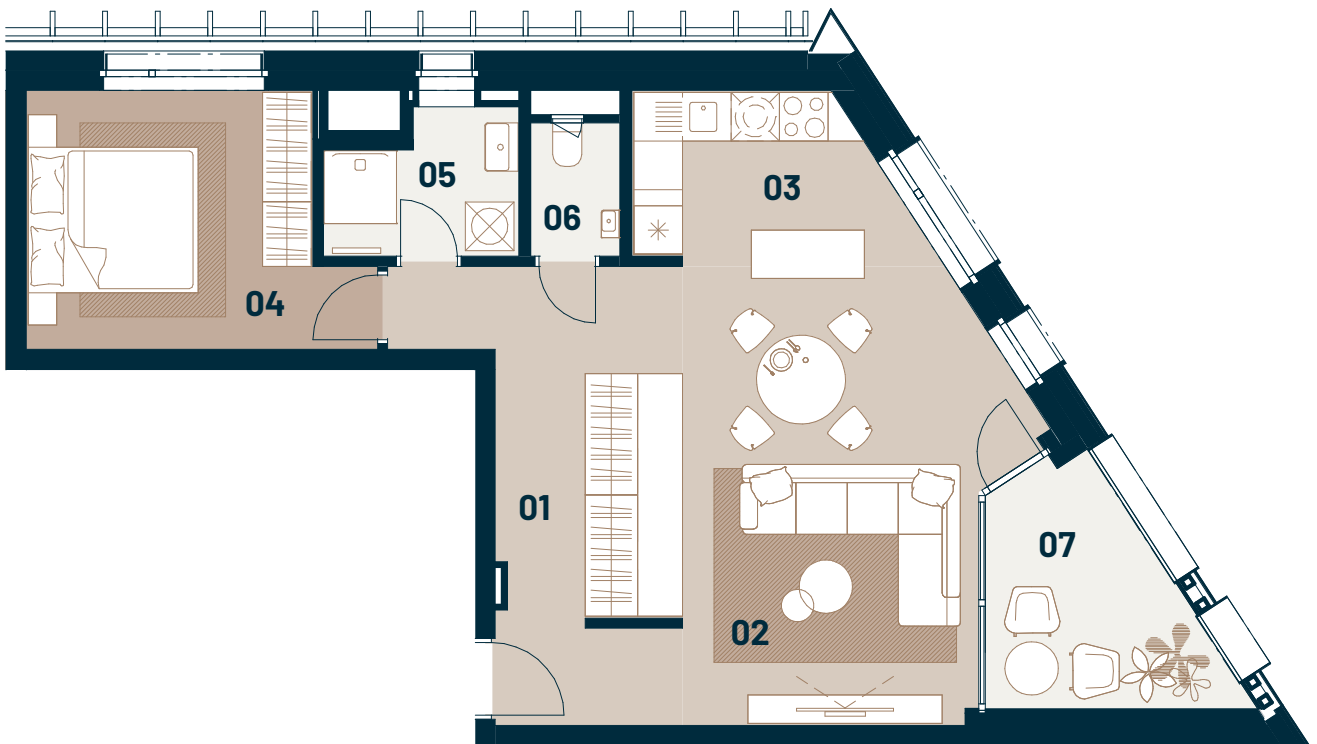

Apartmán  
Apartment

Posch.  
Floor

Izby  
Rooms

Interiér  
Interior

Exteriér  
Exterior

**B7.09**

**7**

**2**

**60,90 m<sup>2</sup>**

**7,20 m<sup>2</sup>**

**GANZ  
HOUSE**

0 1 2 3 4 m

|           |                             |                      |
|-----------|-----------------------------|----------------------|
| <b>01</b> | Predsieň / Entrance hall    | 14,30 m <sup>2</sup> |
| <b>02</b> | Obývacia izba / Living room | 21,60 m <sup>2</sup> |
| <b>03</b> | Kuchyňa / Kitchen           | 6,90 m <sup>2</sup>  |
| <b>04</b> | Izba / Bedroom              | 12,20 m <sup>2</sup> |
| <b>05</b> | Kúpeľňa / Bathroom          | 4,10 m <sup>2</sup>  |
| <b>06</b> | WC / WC                     | 1,80 m <sup>2</sup>  |
| <b>07</b> | Lodžia / Loggia             | 7,20 m <sup>2</sup>  |