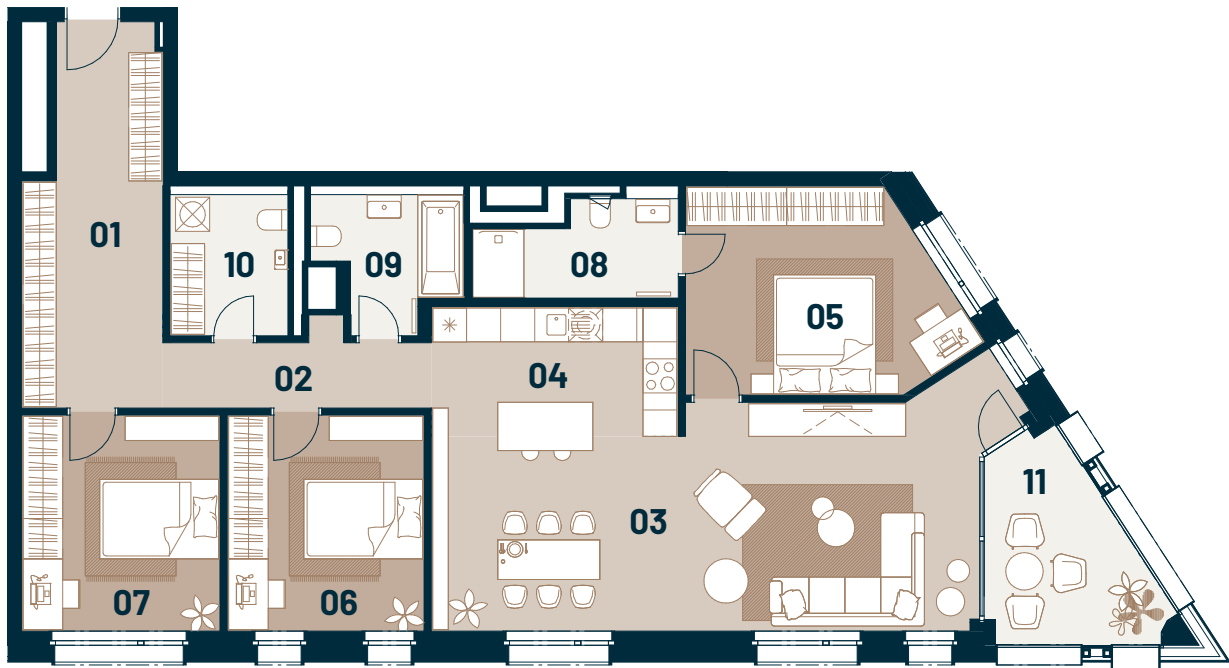

Byt
Flat

Posch.
Floor

Izby
Rooms

Interiér
Interior

Exteriér
Exterior

B8.05

8

4

127,50 m²

9,30 m²

GANZ
HOUSE

0 1 2 3 4 5 6m

01	Predsieň / Entrance hall	15,20 m ²
02	Chodba / Corridor	5,70 m ²
03	Obývacia izba / Living room	37,80 m ²
04	Kuchyňa / Kitchen	10,00 m ²
05	Izba / Bedroom	16,40 m ²
06	Izba / Bedroom	13,20 m ²
07	Izba / Bedroom	13,30 m ²
08	Kúpeľňa / Bathroom	5,40 m ²
09	Kúpeľňa / Bathroom	5,30 m ²
10	Práčovňa / Laundry room	5,20 m ²
11	Lodžia / Loggia	9,30 m ²