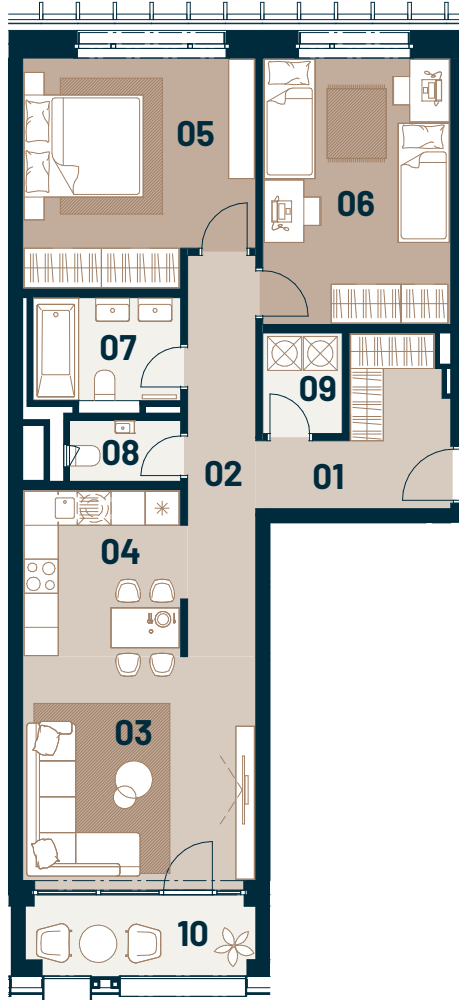

Byt
Flat

Posch.
Floor

Izby
Rooms

Interiér
Interior

Exteriér
Exterior

B2.06

2

3

81,90 m²

5,70 m²

GANZ
HOUSE

0 1 2 3 4 5 6 m

01	Predsieň / Entrance hall	7,30 m ²
02	Chodba / Corridor	8,50 m ²
03	Obývacia izba / Living room	16,90 m ²
04	Kuchyňa / Kitchen	8,40 m ²
05	Izba / Bedroom	15,80 m ²
06	Izba / Bedroom	15,60 m ²
07	Kúpeľňa / Bathroom	4,80 m ²
08	WC / WC	2,10 m ²
09	Práčovňa / Laundry room	2,50 m ²
10	Lodžia / Loggia	5,70 m ²