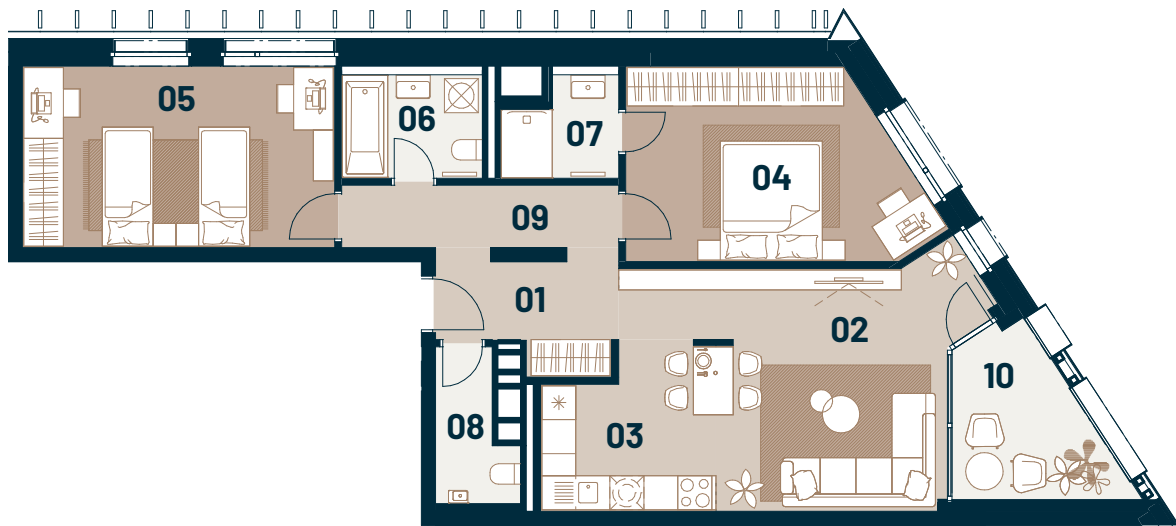

Apartmán
Apartment

Posch.
Floor

Izby
Rooms

Interiér
Interior

Exteriér
Exterior

B8.06

8

3

85,70 m²

7,20 m²

GANZ
HOUSE

0 1 2 3 4 5 6 m

01	Predsieň / Entrance hall	5,90 m ²
02	Obývacia izba / Living room	20,80 m ²
03	Kuchyňa / Kitchen	8,30 m ²
04	Izba / Bedroom	16,70 m ²
05	Izba / Bedroom	17,60 m ²
06	Kúpeľňa / Bathroom	4,50 m ²
07	Kúpeľňa / Bathroom	3,20 m ²
08	Wc / WC	3,30 m ²
09	Chodba / Corridor	5,40 m ²
10	Lodžia / Loggia	7,20 m ²