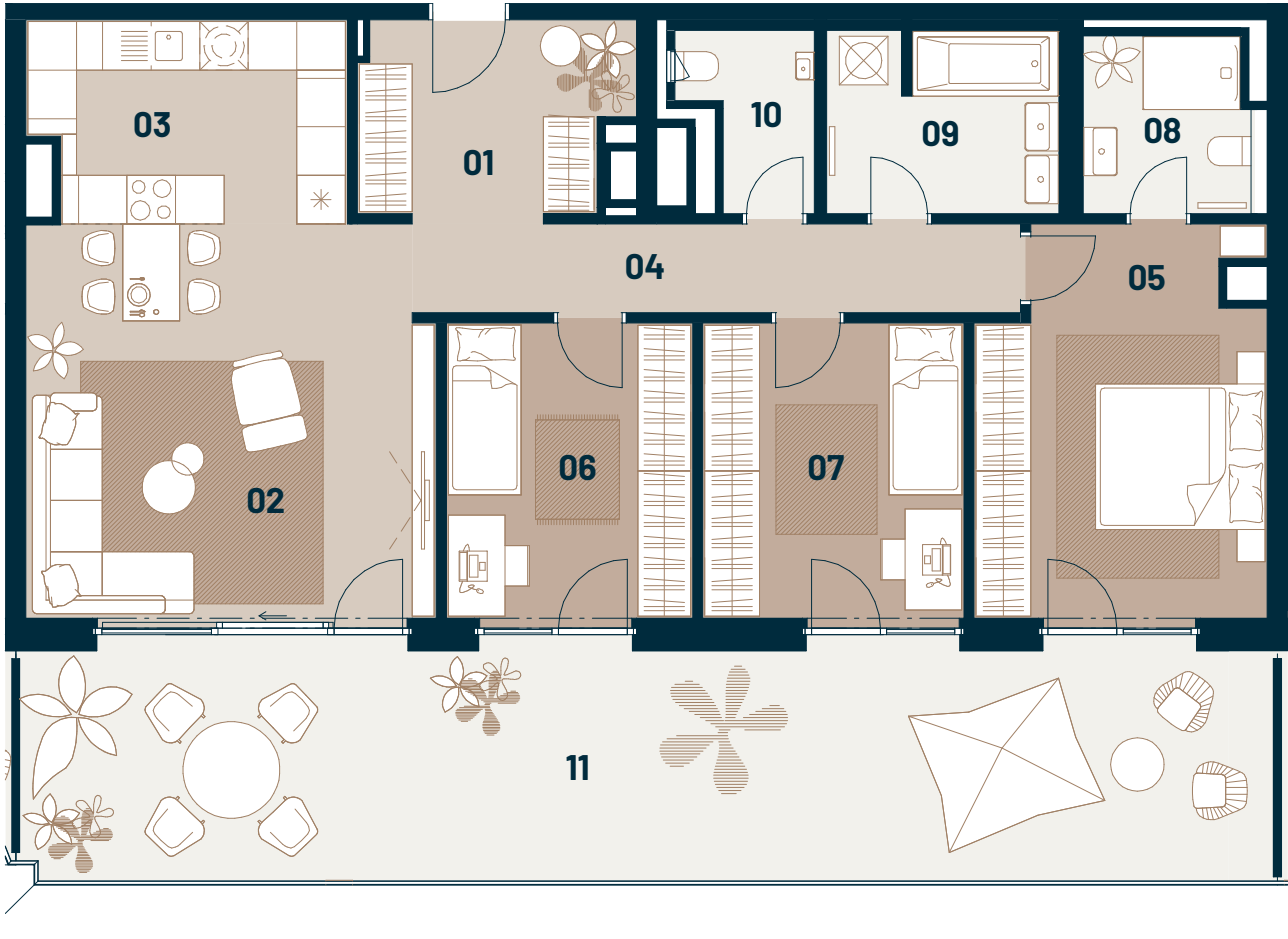

Byt
Flat

Posch.
Floor

Izby
Rooms

Interiér
Interior

Exteriér
Exterior

B9.03

9

4

104,50 m²

44,70 m²

**GANZ
HOUSE**

0 1 2 3 4 m

01	Predsieň / Entrance hall	7,80 m ²
02	Obývacia izba / Living room	24,80 m ²
03	Kuchyňa / Kitchen	9,60 m ²
04	Chodba / Corridor	8,30 m ²
05	Izba / Bedroom	16,70 m ²
06	Izba / Bedroom	12,00 m ²
07	Izba / Bedroom	11,30 m ²
08	Kúpeľňa / Bathroom	4,50 m ²
09	Kúpeľňa / Bathroom	6,40 m ²
10	WC / WC	3,10 m ²
11	Terasa / Terrace	44,70 m ²