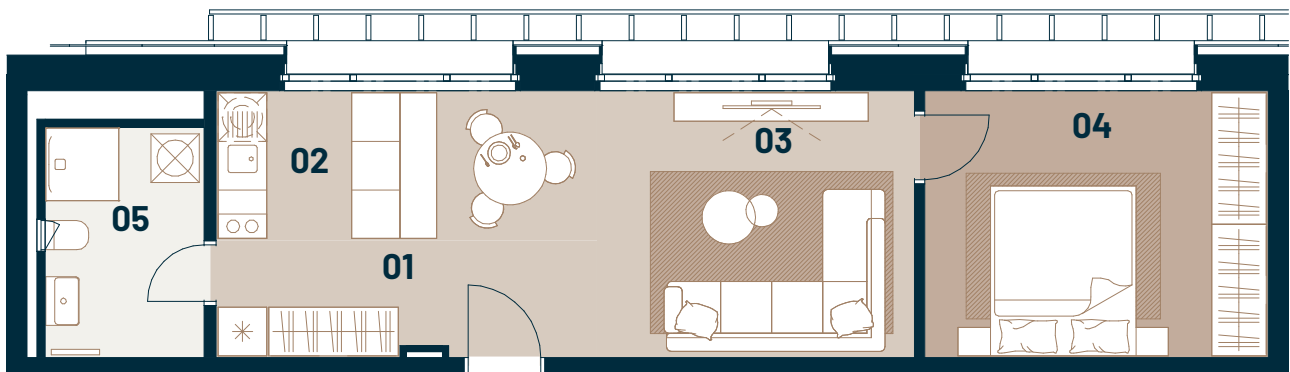

Apartmán  
Apartment

Posch.  
Floor

Izby  
Rooms

Interiér  
Interior

Exteriér  
Exterior

**B9.05**

**9**

**2**

**48,00 m<sup>2</sup>**

**0 m<sup>2</sup>**

**GANZ  
HOUSE**

<b>01</b>	Predsieň / Entrance hall	6,70 m <sup>2</sup>
<b>02</b>	Kuchyňa / Kitchen	8,70 m <sup>2</sup>
<b>03</b>	Obývacia izba / Living room	13,00 m <sup>2</sup>
<b>04</b>	Izba / Bedroom	14,00 m <sup>2</sup>
<b>05</b>	Kúpeľňa / Bathroom	5,60 m <sup>2</sup>