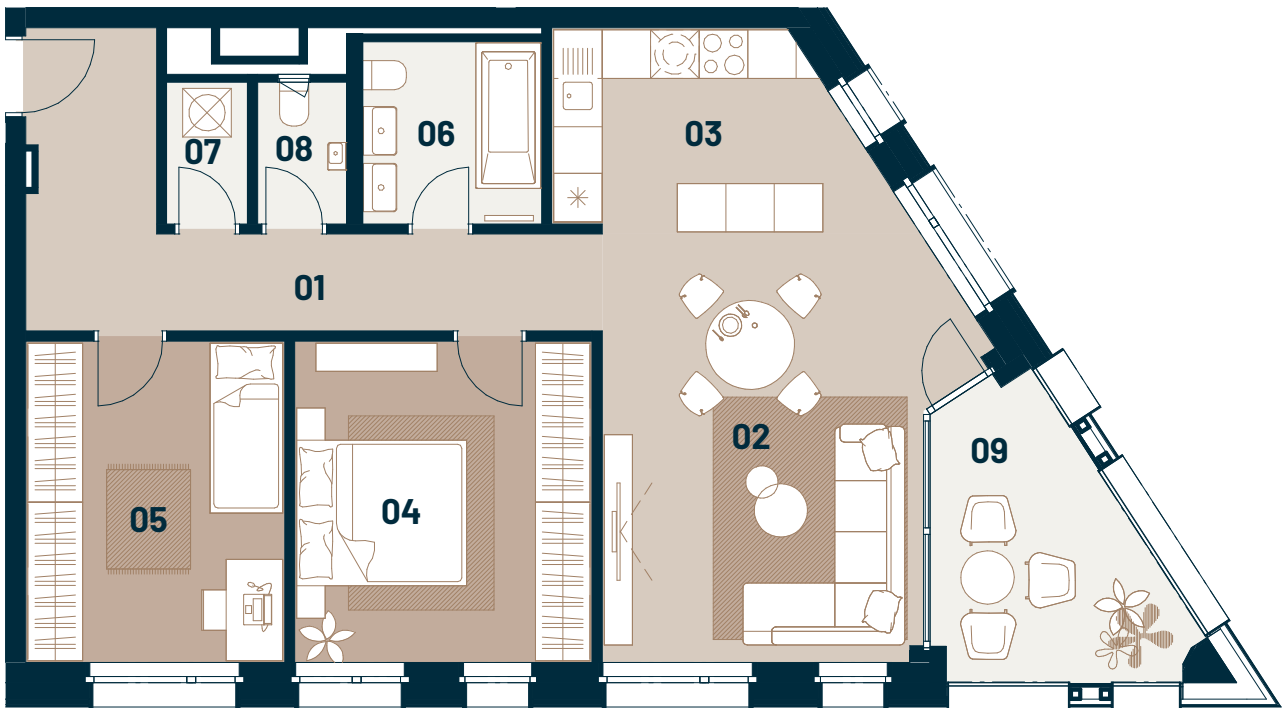

Byt  
Flat

Posch.  
Floor

Izby  
Rooms

Interiér  
Interior

Exteriér  
Exterior

B2.08

2

3

80,20 m<sup>2</sup>

9,30 m<sup>2</sup>

GANZ  
HOUSE

01	Predsieň / Entrance hall	12,60 m <sup>2</sup>
02	Obývacia izba / Living room	22,00 m <sup>2</sup>
03	Kuchyňa / Kitchen	9,50 m <sup>2</sup>
04	Izba / Bedroom	14,60 m <sup>2</sup>
05	Izba / Bedroom	12,80 m <sup>2</sup>
06	Kúpeľňa / Bathroom	5,00 m <sup>2</sup>
07	Práčovňa / Laundry room	1,80 m <sup>2</sup>
08	WC / WC	1,90 m <sup>2</sup>
09	Lodžia / Loggia	9,30 m <sup>2</sup>