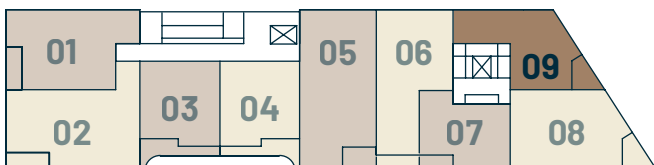

Apartmán
Apartment

Posch.
Floor

Izby
Rooms

Interiér
Interior

Exteriér
Exterior

B2.09

2

2

60,90 m²

7,20 m²

**GANZ
HOUSE**

01	Predsieň / Entrance hall	14,30 m ²
02	Obývacia izba / Living room	21,60 m ²
03	Kuchyňa / Kitchen	6,90 m ²
04	Izba / Bedroom	12,20 m ²
05	Kúpeľňa / Bathroom	4,10 m ²
06	WC / WC	1,80 m ²
07	Lodžia / Loggia	7,20 m ²