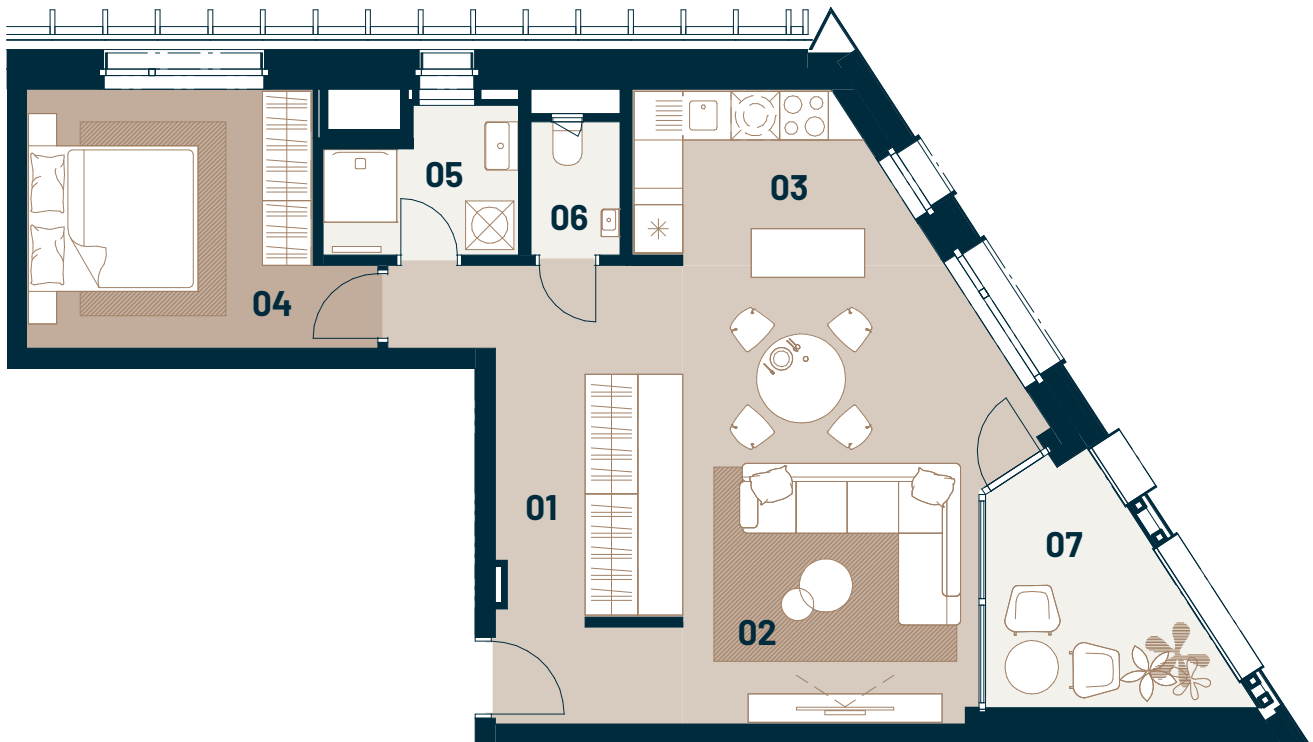

Apartmán
Apartment

Posch.
Floor

Izby
Rooms

Interiér
Interior

Exteriér
Exterior

B2.09

2

2

60,90 m²

7,20 m²

**GANZ
HOUSE**

01	Predsieň / Entrance hall	14,30 m ²
02	Obývacia izba / Living room	21,60 m ²
03	Kuchyňa / Kitchen	6,90 m ²
04	Izba / Bedroom	12,20 m ²
05	Kúpeľňa / Bathroom	4,10 m ²
06	WC / WC	1,80 m ²
07	Lodžia / Loggia	7,20 m ²